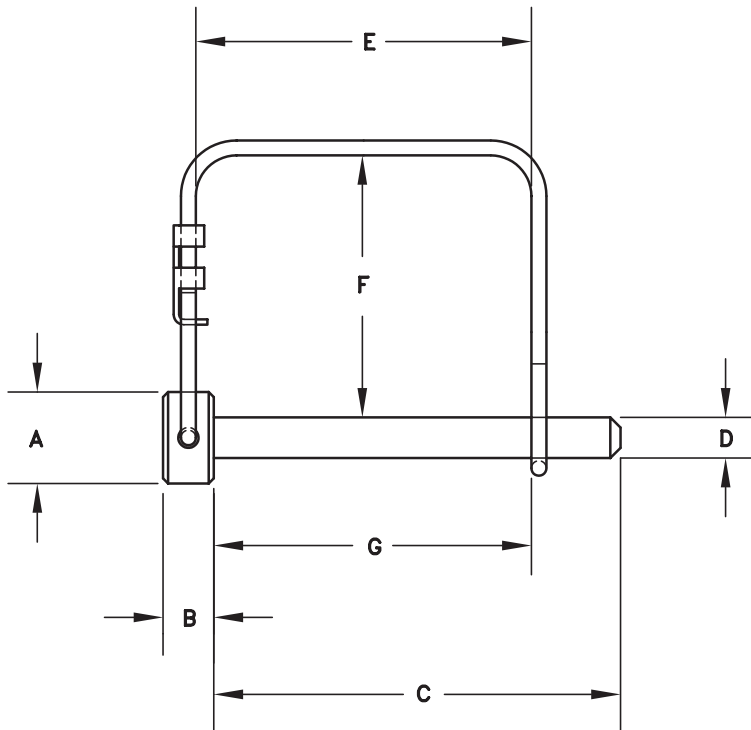

# LOCK PIN-SQUARE WIRE

## CARBON STEEL WITH ZINC FINISH

ITEM	A	B	C	D	E	F	G
14-20LP	9/16	5/16	2 1/2	1/4	2 1/16	1 5/8	2 1/4
14-22LP	9/16	5/16	2 3/4	1/4	2 3/8	1 3/4	2 1/2
516-20LP	5/8	5/16	2 1/2	5/16	2 1/16	1 9/16	2 1/4
516-22LP	5/8	5/16	2 3/4	5/16	2 3/8	1 11/16	2 1/2
516-26LP	5/8	5/16	3 1/4	5/16	3 1/16	1 11/16	3
38-20LP	5/8	5/16	2 1/2	3/8	2 1/16	1 1/2	2 1/4
38-22LP	5/8	5/16	2 3/4	3/8	2 3/8	1 5/8	2 1/2
38-26LP	5/8	5/16	3 1/4	3/8	3 1/16	1 5/8	3

## 18-8 STAINLESS STEEL

14-20LPSS	9/16	5/16	2 1/2	1/4	2 1/16	1 5/8	2 1/4
14-22LPSS	9/16	5/16	2 3/4	1/4	2 3/8	1 3/4	2 1/2
516-20LPSS	5/8	5/16	2 1/2	5/16	2 1/16	1 9/16	2 1/4
516-22LPSS	5/8	5/16	2 3/4	5/16	2 3/8	1 11/16	2 1/2
38-20LPSS	5/8	5/16	2 1/2	3/8	2 1/16	1 1/2	2 1/4
38-22LPSS	5/8	5/16	2 3/4	3/8	2 3/8	1 5/8	2 1/2