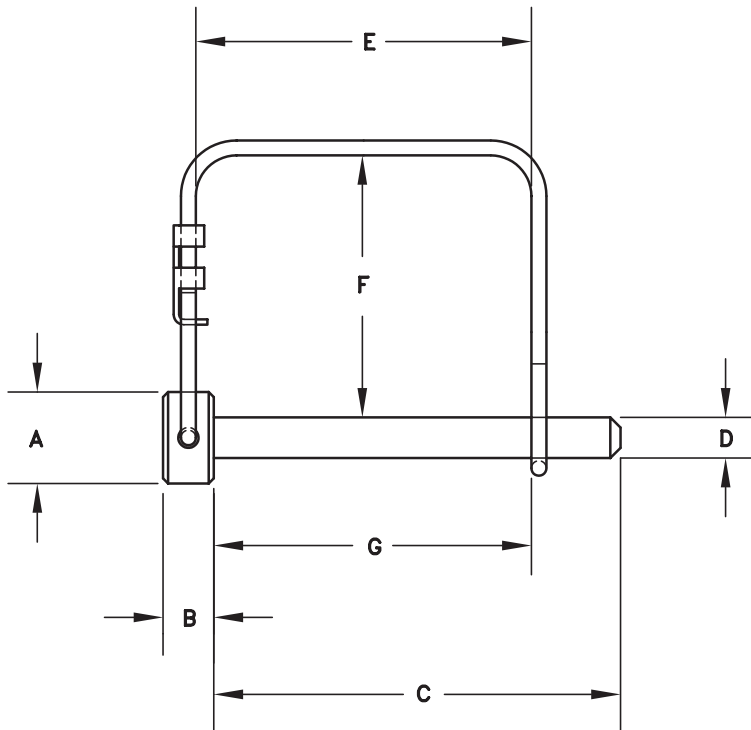

LOCK PIN-SQUARE WIRE

CARBON STEEL WITH ZINC FINISH

ITEM	A	B	C	D	E	F	G
14-20LP	9/16	5/16	2 1/2	1/4	2 1/16	1 5/8	1 7/8-2 1/4
14-22LP	9/16	5/16	2 3/4	1/4	2 3/8	1 3/4	2 3/16-2 1/2
14-26LP	9/16	5/16	2 3/4	1/4	3 1/16	1 5/8	2 7/8-3
516-20LP	5/8	5/16	2 1/2	5/16	2 1/16	1 9/16	1 7/8-2 1/4
516-22LP	5/8	5/16	2 3/4	5/16	2 3/8	1 11/16	2 3/16-2 1/2
516-26LP	5/8	5/16	3 1/4	5/16	3 1/16	1 11/16	2 7/8-3
38-20LP	5/8	5/16	2 1/2	3/8	2 1/16	1 1/2	1 7/8-2 1/4
38-22LP	5/8	5/16	2 3/4	3/8	2 3/8	1 5/8	2 3/16-2 1/2
38-26LP	5/8	5/16	3 1/4	3/8	3 1/16	1 5/8	2 7/8-3

302-304 STAINLESS STEEL

14-20LPSS	9/16	5/16	2 1/2	1/4	2 1/16	1 5/8	1 7/8-2 1/4
14-22LPSS	9/16	5/16	2 3/4	1/4	2 3/8	1 3/4	2 3/16-2 1/2
516-20LPSS	5/8	5/16	2 1/2	5/16	2 1/16	1 9/16	1 7/8-2 1/4
516-22LPSS	5/8	5/16	2 3/4	5/16	2 3/8	1 11/16	2 3/16-2 1/2
38-20LPSS	5/8	5/16	2 1/2	3/8	2 1/16	1 1/2	1 7/8-2 1/4
38-22LPSS	5/8	5/16	2 3/4	3/8	2 3/8	1 5/8	2 3/16-2 1/2