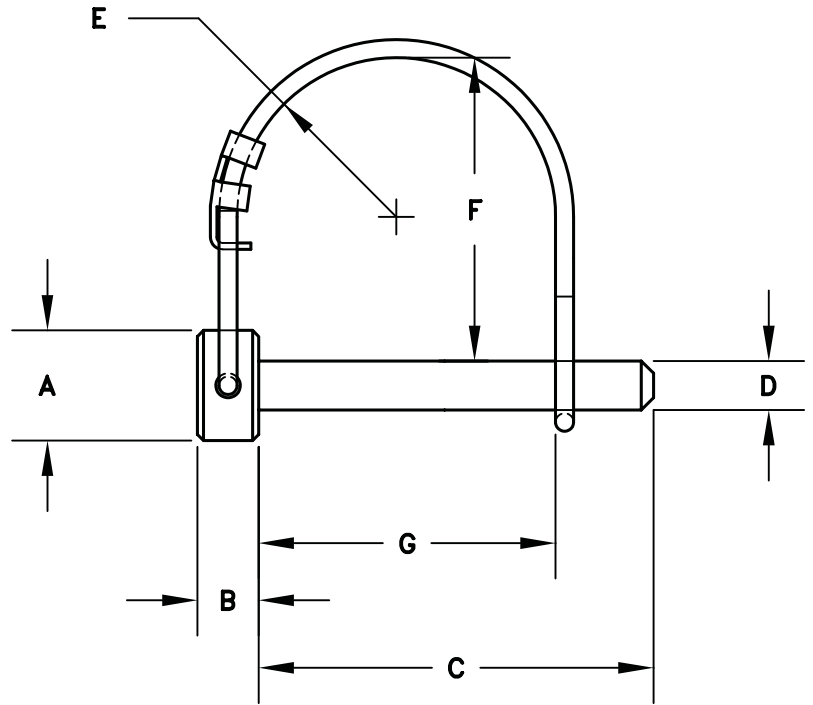

# LOCK PIN-ROUND WIRE

## CARBON STEEL WITH ZINC FINISH

ITEM	A	B	C	D	E	F	G
14-13LP	9/16	5/16	1 5/8	1/4	11/16	1 5/8	1 3/8
14-16LP	9/16	5/16	2	1/4	13/16	1 9/16	1 3/4
14-22LPR	9/16	5/16	2 3/4	1/4	13/16	1 3/4	2 1/2
516-13LP	5/8	5/16	1 5/8	5/16	11/16	1 9/16	1 3/8
516-16LP	5/8	5/16	2	5/16	13/16	1 1/2	1 3/4
516-22LPR	5/8	5/16	2 3/4	5/16	13/16	1 11/16	2 1/2
38-13LP	5/8	5/16	1 5/8	3/8	11/16	1 1/2	1 3/8
38-16LP	5/8	5/16	2	3/8	13/16	1 7/16	1 3/4
38-22LPR	5/8	5/16	2 3/4	3/8	13/16	1 5/8	2 1/2

## 18-8 STAINLESS STEEL

14-13LPSS	9/16	5/16	1 5/8	1/4	11/16	1 5/8	1 3/8
14-16LPSS	9/16	5/16	2	1/4	13/16	1 9/16	1 3/4
516-13LPSS	5/8	5/16	1 5/8	5/16	11/16	1 9/16	1 3/8
516-16LPSS	5/8	5/16	2	5/16	13/16	1 1/2	1 3/4
38-13LPSS	5/8	5/16	1 5/8	3/8	11/16	1 1/2	1 3/8
38-16LPSS	5/8	5/16	2	3/8	13/16	1 7/16	1 3/4